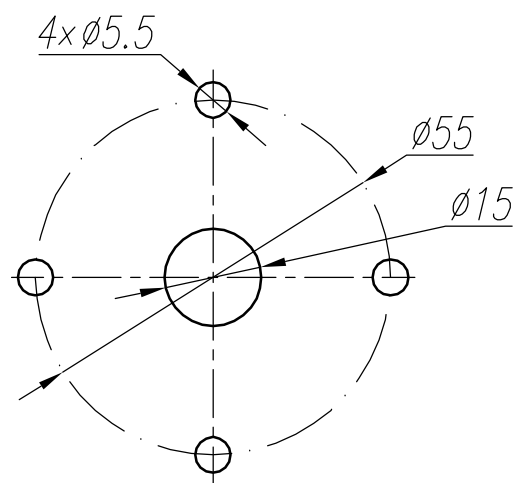

LW5D-16/2 万能转换开关外形尺寸图

LW5D-16/2 万能转换开关安装开孔尺寸图