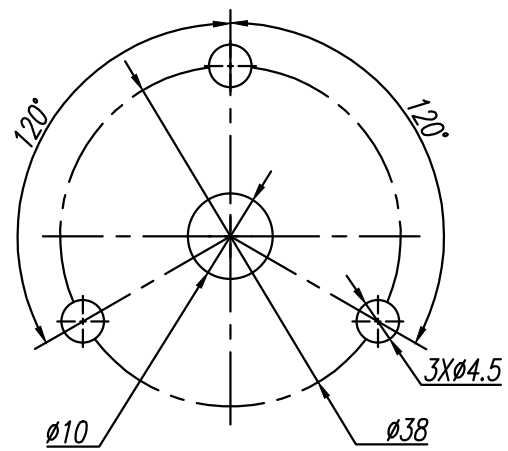

HZ5-20/4 L03 组合开关外形尺寸图

HZ5-20/4 L03 组合开关安装开孔尺寸图